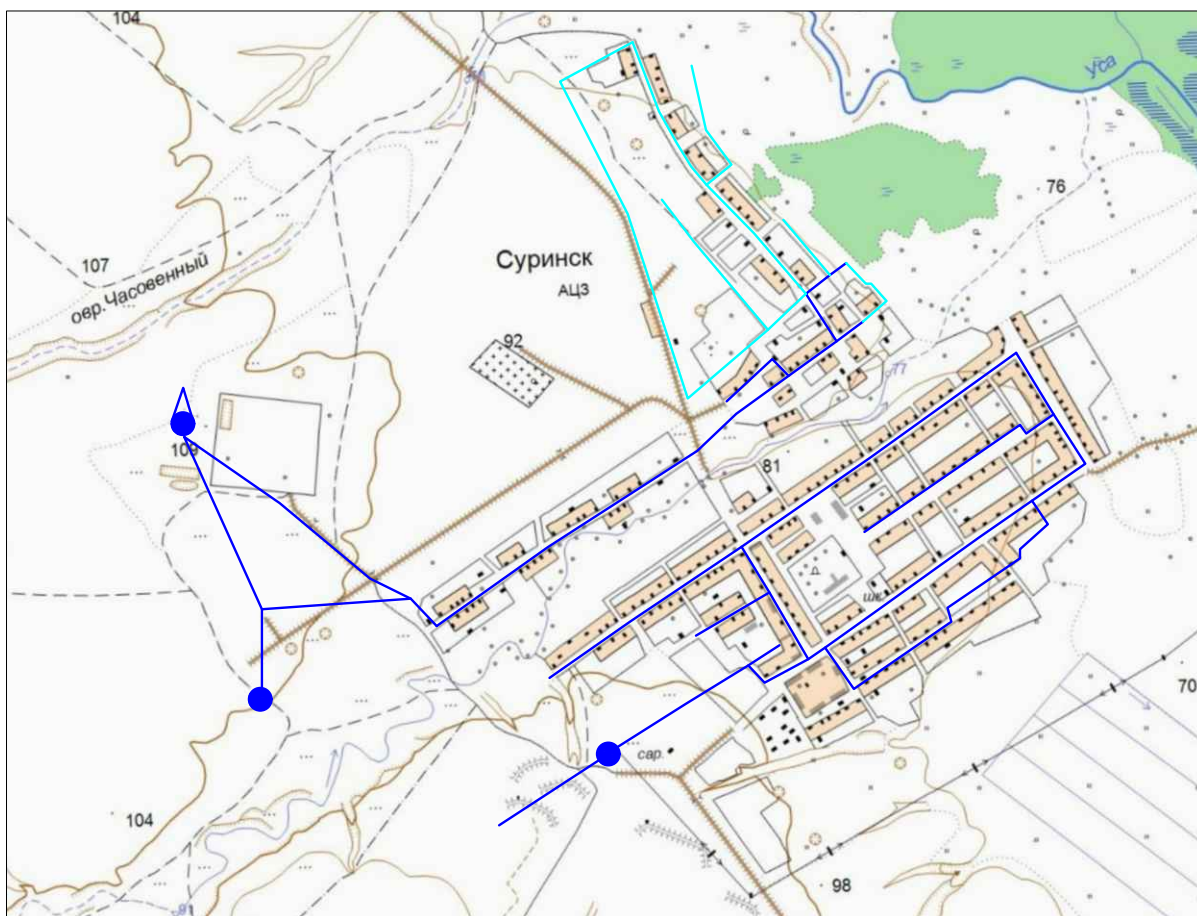

Схема водоснабжения с. Суринск

Условные обозначения:

-  существующая водопроводная сеть
-  проектируемая водопроводная сеть
-  арт. скважина
-  водонапорная башня